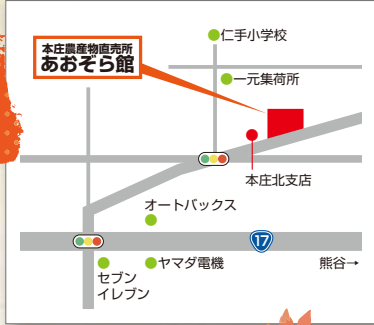

お買い上げ **2,000円** (税込) 以上で
くじ引きにチャレンジ
抽選会!!

抽選時間
9:00~15:00まで

23日^土 埼玉県産牛乳 消費拡大キャンペーン

各店舗にて **先着120名様**
牛乳 **プレゼント!!**

23日^土 **限定!!** **数量限定**

秋の駅弁 全国 食の旅へ出かけよう!!
まつり開催!!

全国各地から選りすぐりの駅弁が大集合!!
この機会にぜひ全国ご当地駅弁を食べつくそう!!
全店舗にて開催。商品は豊富にご用意しておりますが、品切れの際はご容赦ください。

みかん 4.5kg **大特価**

ぐんま名月 他りんご **3玉 463円** (税抜) 500円(税込)

りんご 2.5kg **1箱 1,000円** (税抜) 1,080円(税込)

御歳暮におすすめ!
ねぎ・大和芋ギフト

JA 埼玉ひびきのの肥沃な土壌で育てられた、ねぎと大和芋です。
旬な味をお世話になったあの方に…。

あおぞら館店頭 予約受付中!

全店舗で楽しいイベントもりだくさん! 詳しくは裏面をご覧ください。 ※写真・イラストはイメージです。イベント内容は予告無く変更になる場合がございますので、予めご了承ください。

秋の収穫祭 2024 店舗別イベント情報

本庄 あおぞら館

TEL.25-4183

23日(土)・24日(日)

本庄産 秋冬野菜大量販売

上里 アグリパーク上里

TEL.33-6871

23日(土)・24日(日)